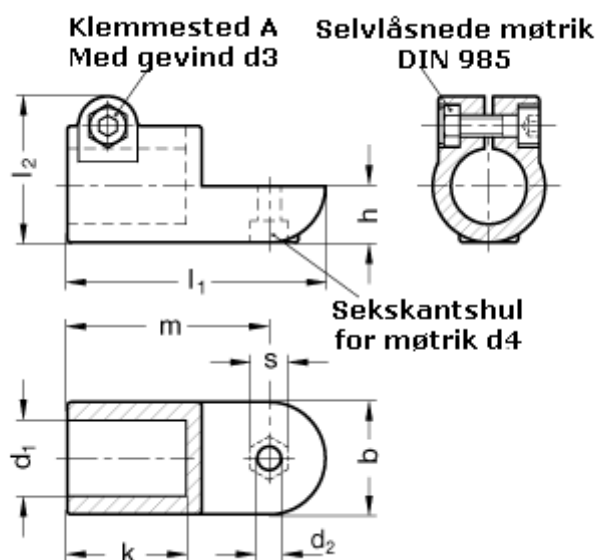

Varenummer: 20276B50AV2SW
Beskrivelse: E+G laskeforbindelse
GN276-B50-AV-2-SW

Mål

b = 65	m = 115
d1 = B50	s = 17
d2 = 10.2	
d3 = M10	
d4 = M10	
k = 74.0	
l1 = 148	
l2 = 77.5	